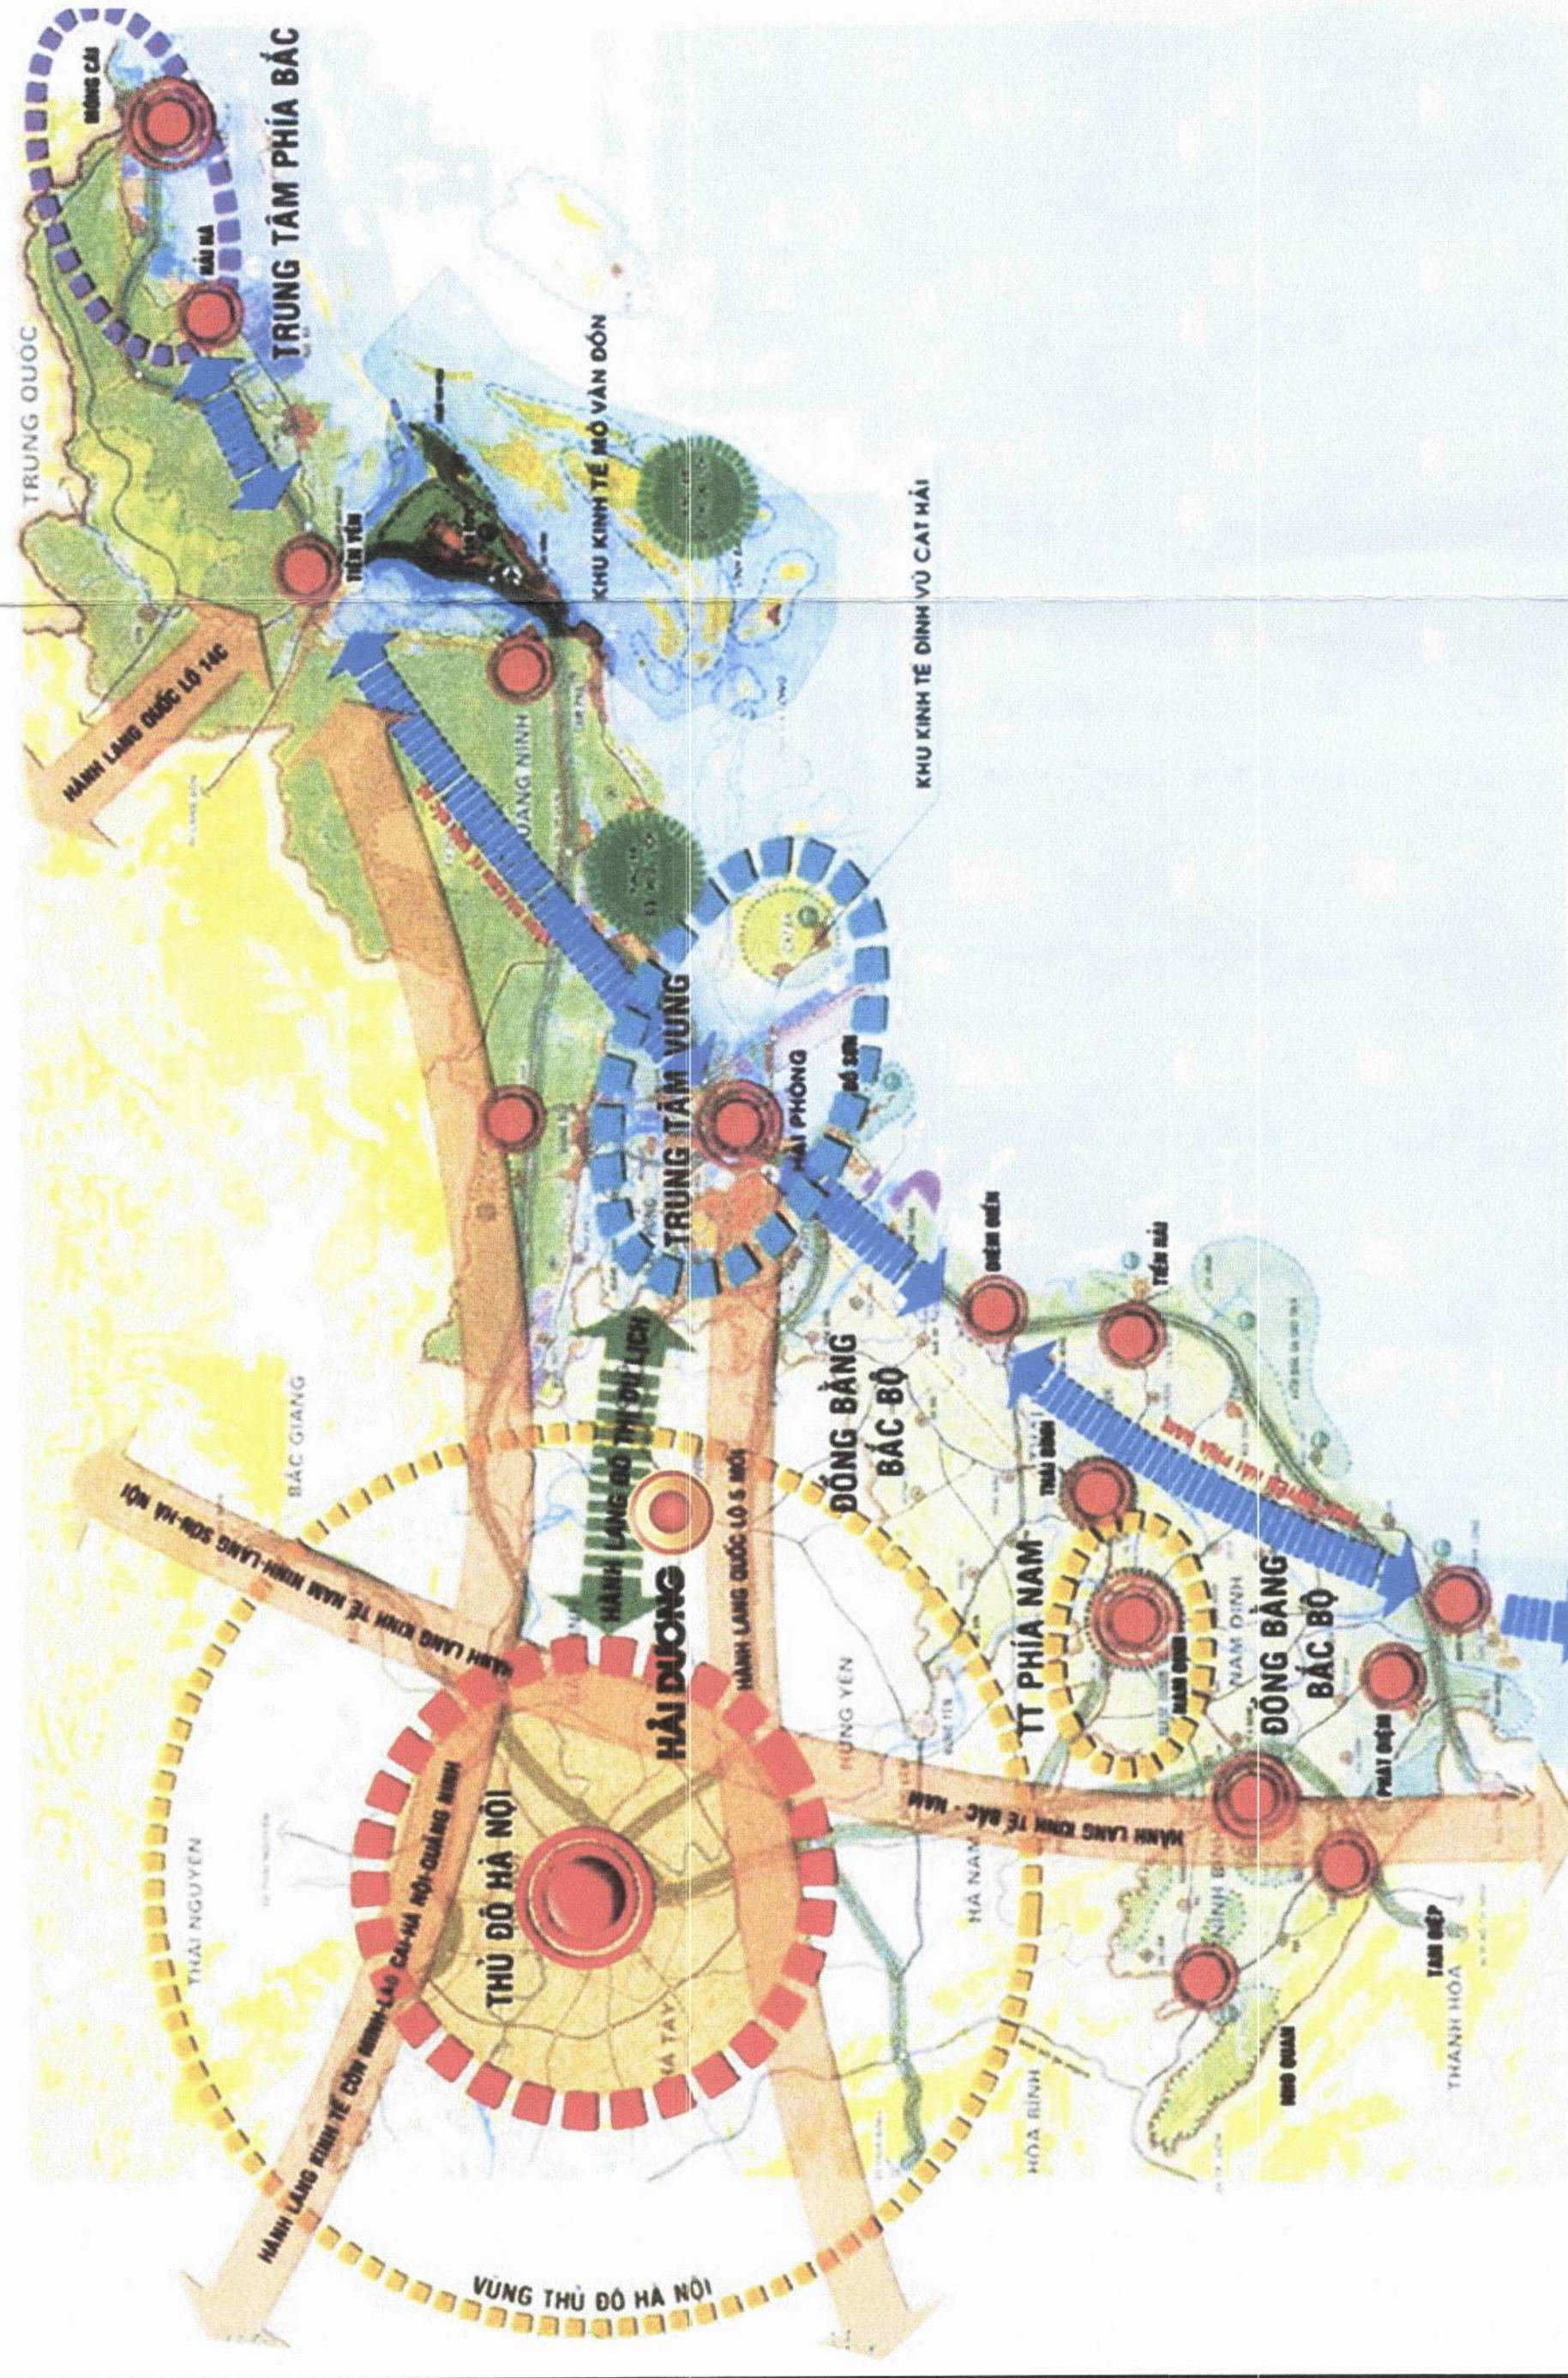

- Tỉnh Hải Dương là địa bàn quan trọng trong vùng Thủ đô Hà Nội (TĐHN); thành phố Hải Dương là một trong các trung tâm vùng lớn, một cực tăng trưởng chỉ sau thủ đô Hà Nội trong vùng Hà Nội.
- Tỉnh Hải Dương nằm giữa vùng kinh tế trọng điểm Bắc Bộ (KTĐTBĐB), đồng thời tỉnh Hải Dương là một tỉnh quan trọng nằm ở trung tâm vùng Đồng bằng sông Hồng (ĐBSH);
- Hải Dương còn nằm trên 2 hành lang giao thương quốc tế Côn Minh - Hà Nội - Hải Phòng - Hạ Long và Nam Ninh - Hà Nội - Hải Phòng - Hạ Long.
- Lãnh thổ Hải Dương ôm gọn cả 2 trục kinh tế kỹ thuật công nghiệp - đô thị phát triển cao là QL18 và QL5.

MỐI LIÊN HỆ GIỮA TỈNH HẢI DƯƠNG VỚI CÁC VÙNG KINH TẾ VÀ HÀNH LANG KINH TẾ

SƠ ĐỒ MỐI LIÊN HỆ KHU VỰC QUY HOẠCH VỚI CÁC KHU VỰC LÂN CẬN

SƠ ĐỒ VỊ TRÍ HUYỆN KINH MÔN TRONG TỈNH HẢI DƯƠNG

MỘT SỐ ĐỊA ĐIỂM NỔI BẬT Ở KINH MÔN

CƠ QUAN PHÉ DUYỆT
UBND TỈNH HẢI DƯƠNG
 KẾM THEO QUẢN LÝ ĐỀ NGHỊ SỐ: 40/ST, NGÀY: 05 THÁNG 5 NĂM 2022
SỞ XÂY DỰNG TỈNH HẢI DƯƠNG
MẬT DƯNG
 SỐ QUẢN LÝ: 29
 NGÀY: 05 THÁNG 5 NĂM 2022
UBND THỊ XÃ KINH MÔN
 KẾM THEO CÔNG VĂN SỐ: 20
 NGÀY: 05 THÁNG 5 NĂM 2022
CHỦ TỊCH
TRẦN VĂN ĐỨC SƠN

ĐIỀU CHỈNH QUY HOẠCH XÂY DỰNG THỊ XÃ KINH MÔN ĐẾN NĂM 2040
 ĐƠN ĐỀ NGHỊ: THỊ XÃ KINH MÔN - TỈNH HẢI DƯƠNG
 TÊN BẢN VẼ:

SỐ BẢN VẼ	CHẾP	TỶ LỆ	HOÀN THÀNH
QH-01	1A0	...	04/2022
THIẾT KẾ	THS.KTS. HOANG VĂN TÀI		
CHỦ TRÌ	KTS.VÕ THỊ THU HƯƠNG		
CHỦ NHIỆM	THS.KTS. TRINH TUẤN ANH		
QL KỸ THUẬT	THS.KTS. TRINH TUẤN ANH		
GIÁM ĐỐC VIỆN	THS.KTS. ĐO KIM DUNG		