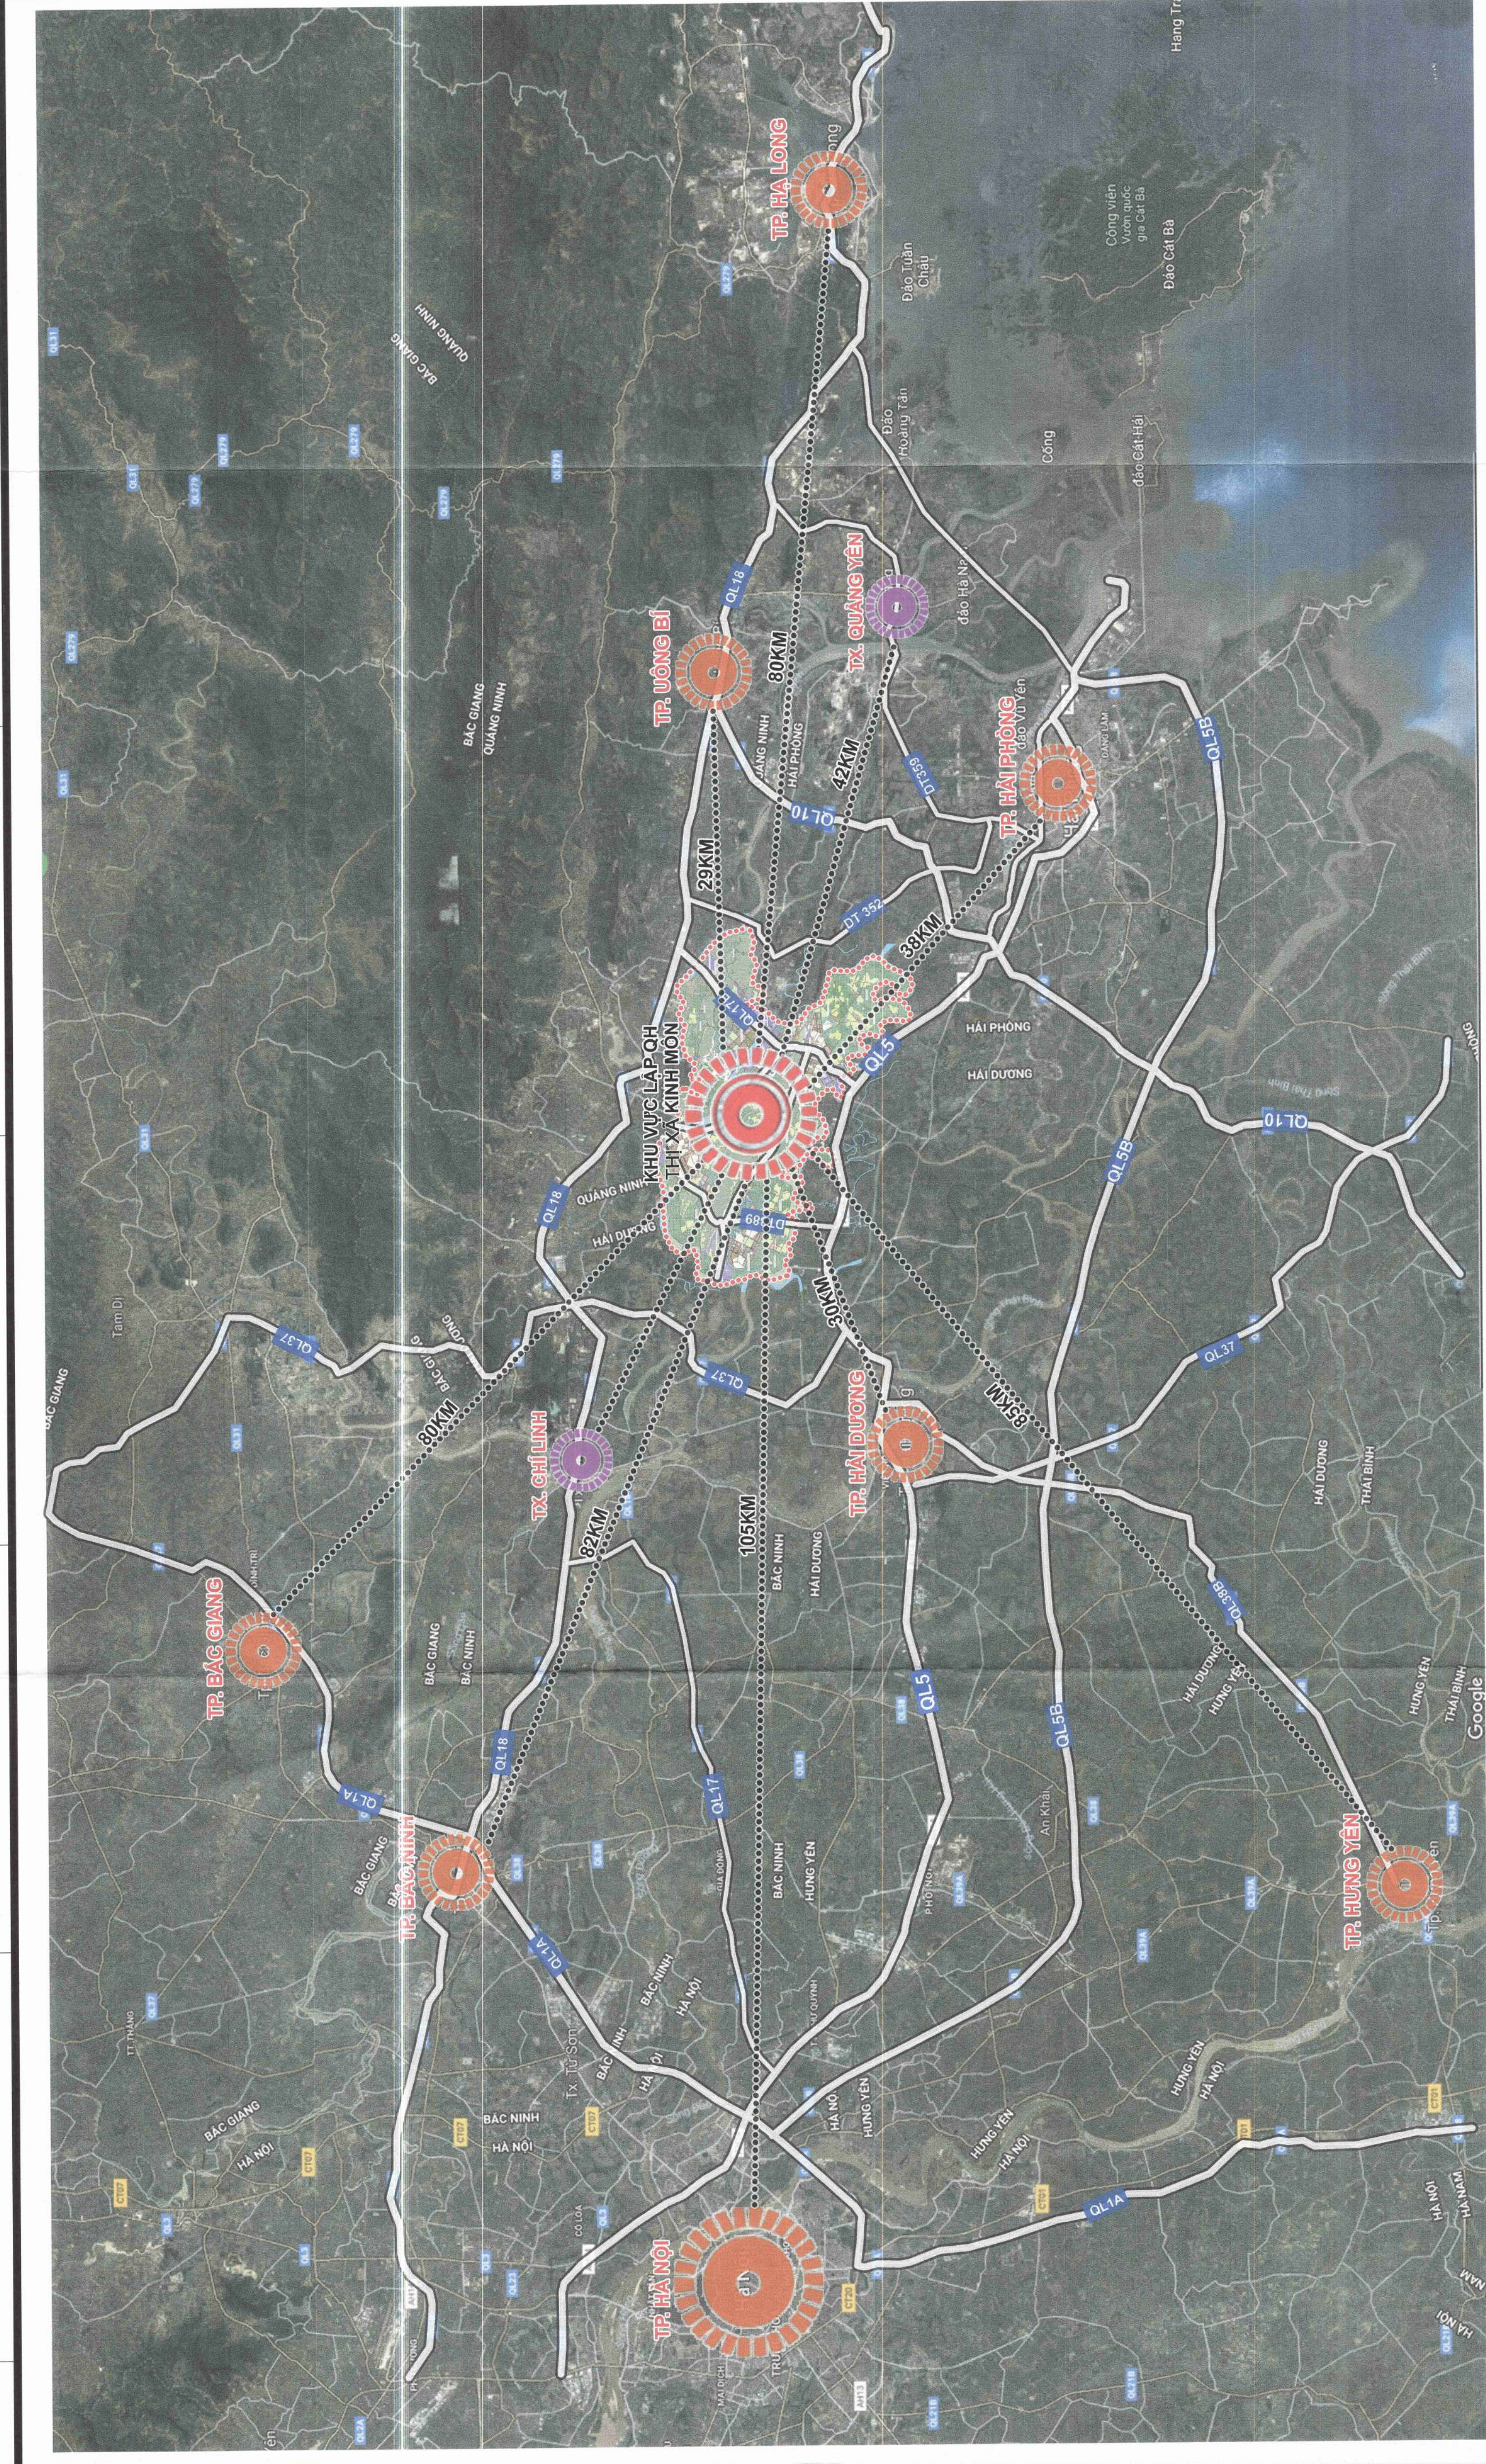

- Tỉnh Hải Dương là địa bàn quan trọng trong vùng Thủ đô Hà Nội (TĐHN); thành phố Hải Dương là một trong các trung tâm vùng lớn, một cực tăng trưởng chỉ sau thủ đô Hà Nội trong vùng Hà Nội.
- Tỉnh Hải Dương nằm giữa vùng kinh tế trọng điểm Bắc Bộ (KTĐTBĐB), đồng thời tỉnh Hải Dương là một tỉnh quan trọng nằm ở trung tâm vùng Đồng bằng sông Hồng (ĐBSH);
- Hải Dương còn nằm trên 2 hành lang giao thương quốc tế Côn Minh - Hà Nội - Hải Phòng - Hạ Long và Nam Ninh - Hà Nội - Hải Phòng - Hạ Long.
- Lãnh thổ Hải Dương ôm gọn cả 2 trục kinh tế kỹ thuật công nghiệp - đô thị phát triển cao là QL18 và QL5.

MỐI LIÊN HỆ GIỮA TỈNH HẢI DƯƠNG VỚI CÁC VÙNG KINH TẾ VÀ HÀNH LANG KINH TẾ

SƠ ĐỒ MỐI LIÊN HỆ KHU VỰC QUY HOẠCH VỚI CÁC KHU VỰC LÂN CẬN

SƠ ĐỒ VỊ TRÍ HUYỆN KINH MÔN TRONG TỈNH HẢI DƯƠNG

MỘT SỐ ĐỊA ĐIỂM NỔI BẬT Ở KINH MÔN

CƠ QUAN PHÉ DUYỆT
UBND TỈNH HẢI DƯƠNG
 KẾM THEO QUẢN LÝ ĐỀ NGHỊ SỐ: 40/ST, NGÀY: 05 THÁNG 5 NĂM 2022
SỞ XÂY DỰNG TỈNH HẢI DƯƠNG
MẬT DƯNG
 SỐ QUẢN LÝ: 29
 NGÀY: 05 THÁNG 5 NĂM 2022
UBND THỊ XÃ KINH MÔN
 KẾM THEO CÔNG VĂN SỐ: 20
 NGÀY: 05 THÁNG 5 NĂM 2022
CHỦ TỊCH
TRẦN VĂN ĐỨC SƠN

ĐIỀU CHỈNH QUY HOẠCH XÂY DỰNG THỊ XÃ KINH MÔN ĐẾN NĂM 2040
 ĐƠN ĐỀ NGHỊ: THỊ XÃ KINH MÔN - TỈNH HẢI DƯƠNG
 TÊN BẢN VẼ:

SỐ BẢN VẼ	CHẾP	TỶ LỆ	HOÀN THÀNH
QH-01	1A0	...	04/2022
THIẾT KẾ	THS.KTS. HOANG VĂN TÀI		
CHỦ TRÌ	KTS.VÕ THỊ THU HƯƠNG		
CHỦ NHIỆM	THS.KTS. TRINH TUẤN ANH		
QL KỸ THUẬT	THS.KTS. TRINH TUẤN ANH		
GIÁM ĐỐC VIỆN	THS.KTS. ĐO KIM DUNG		