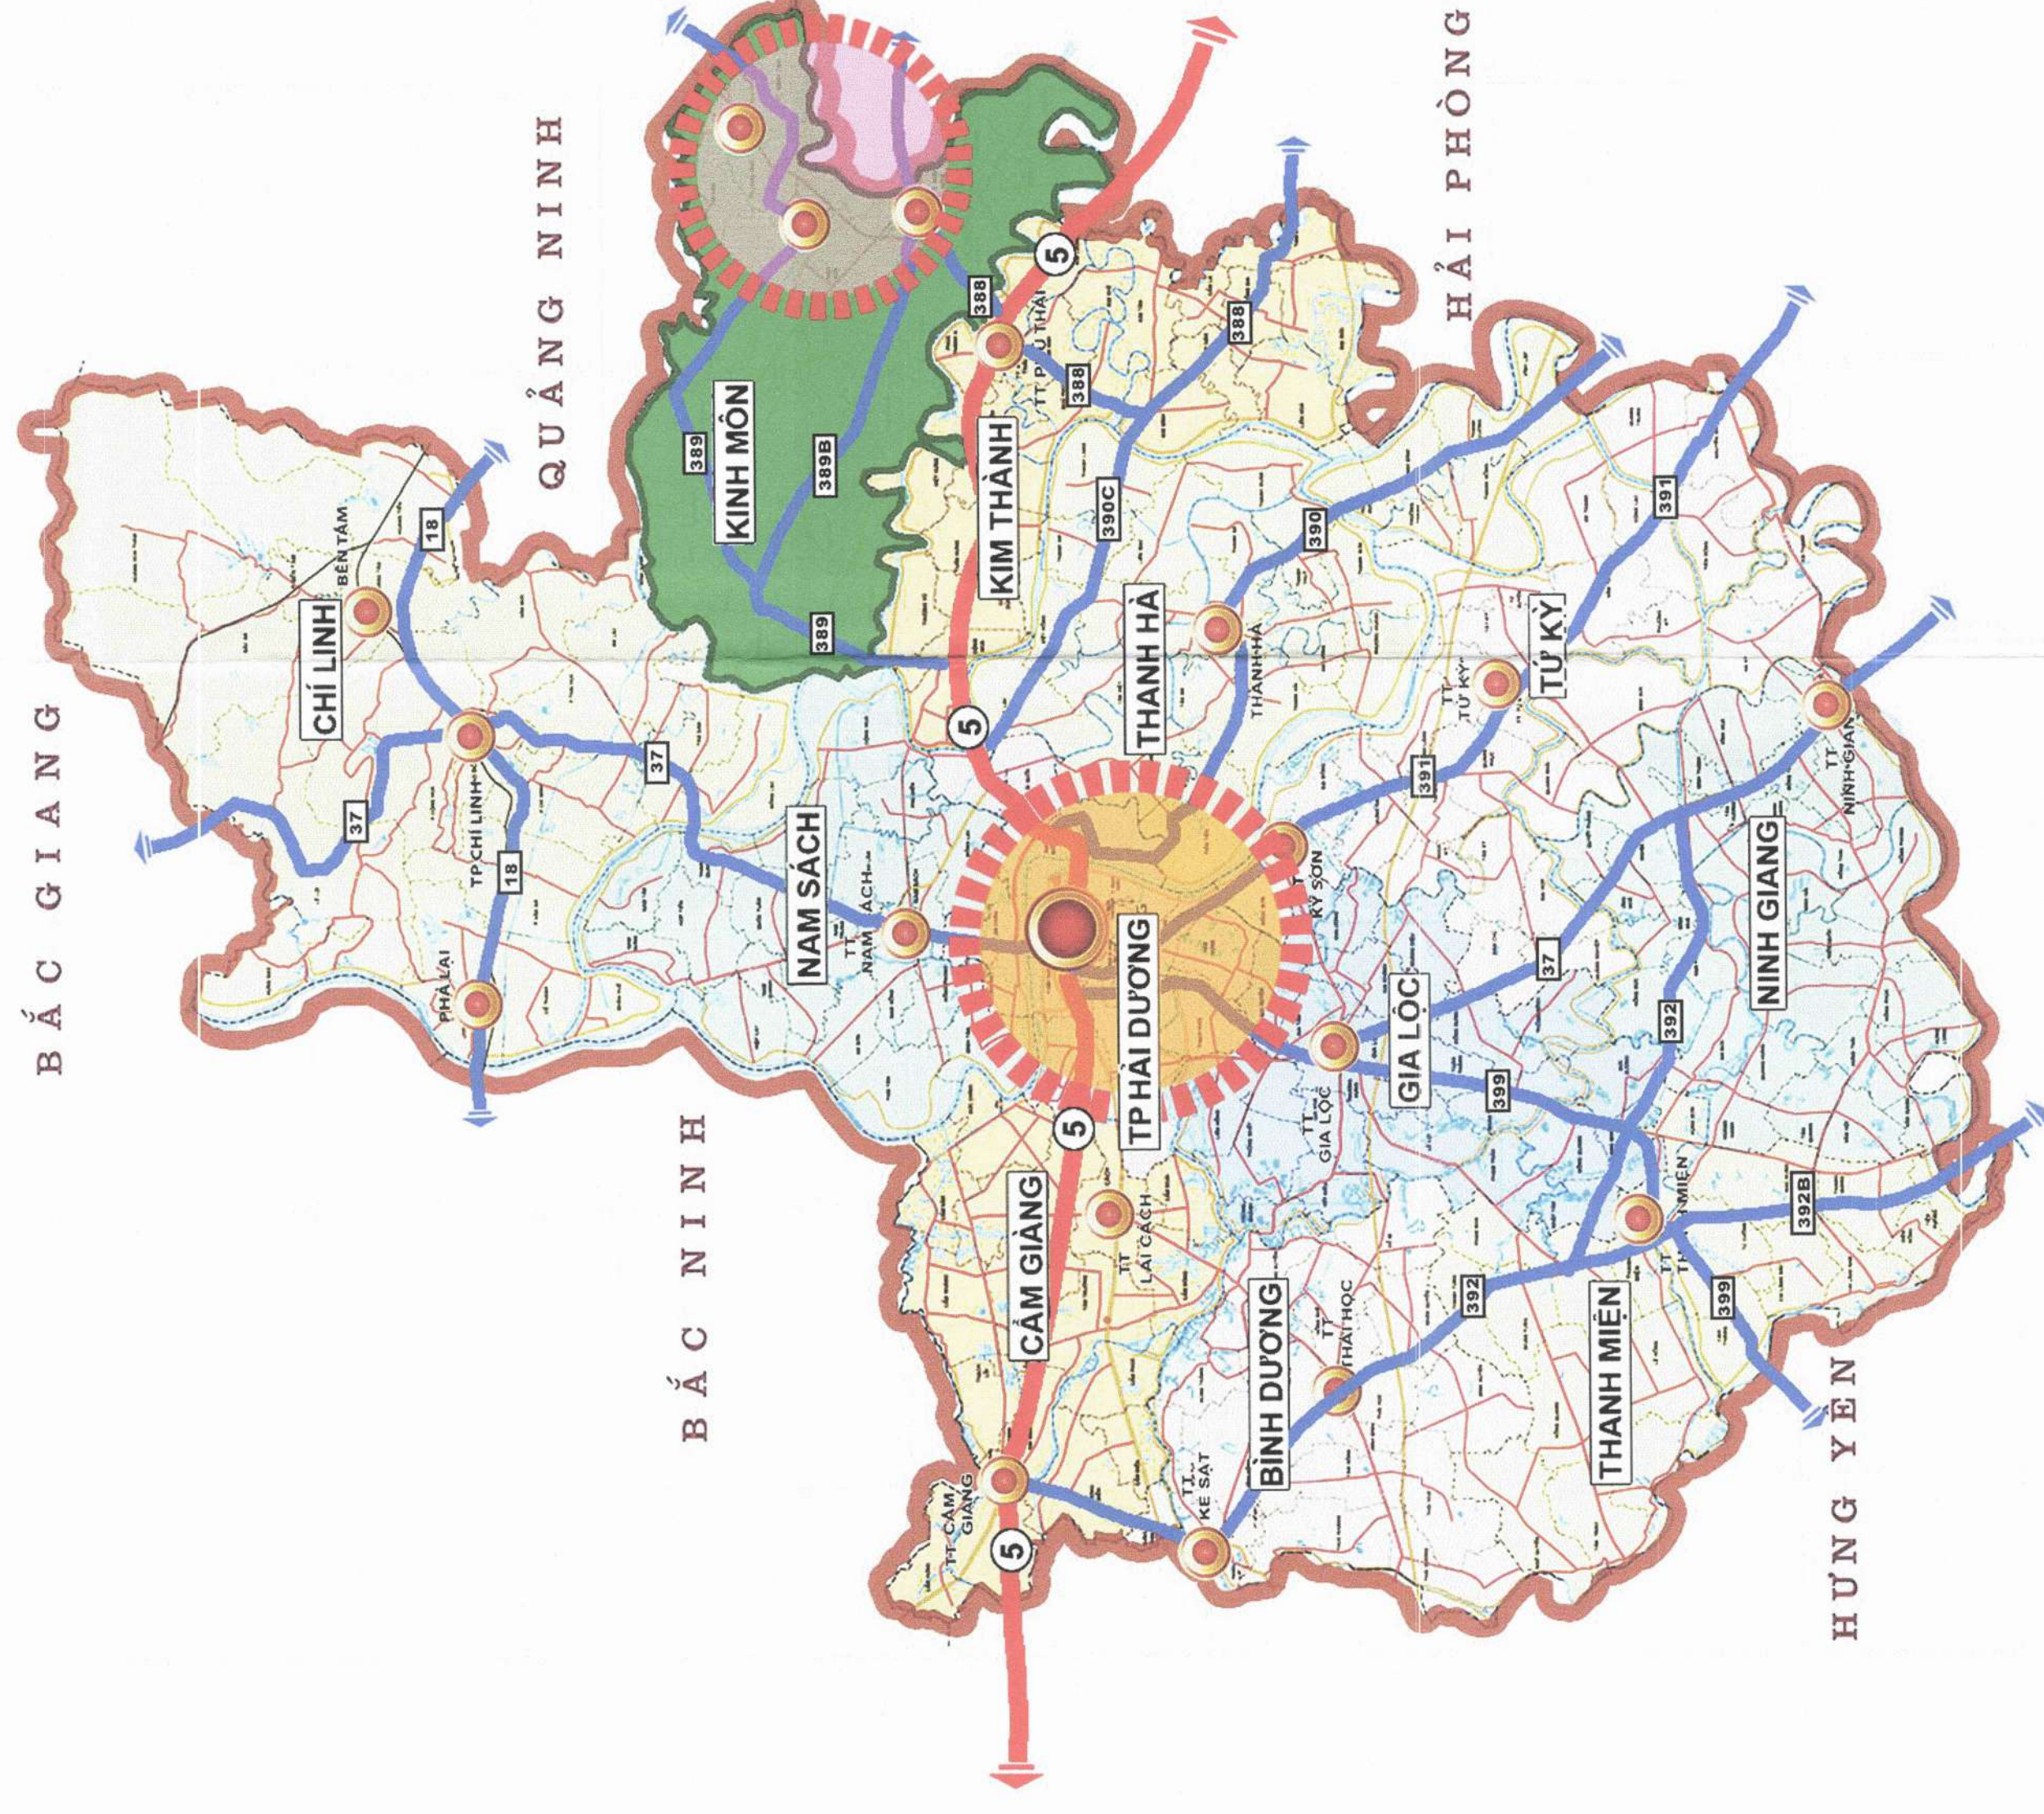

- Tỉnh Hải Dương là địa bàn quan trọng trong vùng Thủ đô Hà Nội (TĐHN); thành phố Hải Dương là một trong các trung tâm vùng lớn, một cực tăng trưởng chỉ sau thủ đô Hà Nội trong vùng Hà Nội.
- Tỉnh Hải Dương nằm giữa vùng kinh tế trọng điểm Bắc Bộ (KTĐTBĐB), đồng thời tỉnh Hải Dương là một tỉnh quan trọng nằm ở trung tâm vùng Đồng bằng sông Hồng (ĐBSH);
- Hải Dương còn nằm trên 2 hành lang giao thương quốc tế Côn Minh - Hà Nội - Hải Phòng - Hạ Long và Nam Ninh - Hà Nội - Hải Phòng - Hạ Long.
- Lãnh thổ Hải Dương ôm gọn cả 2 trục kinh tế kỹ thuật công nghiệp - đô thị phát triển cao là QL18 và QL5.

MỐI LIÊN HỆ GIỮA TỈNH HẢI DƯƠNG VỚI CÁC VÙNG KINH TẾ VÀ HÀNH LANG KINH TẾ

SƠ ĐỒ MỐI LIÊN HỆ KHU VỰC QUY HOẠCH VỚI CÁC KHU VỰC LÂN CẬN

SƠ ĐỒ VỊ TRÍ HUYỆN KINH MÔN TRONG TỈNH HẢI DƯƠNG

MỘT SỐ ĐỊA ĐIỂM NỔI BẬT Ở KINH MÔN

CƠ QUAN PHÉ DUYỆT
UBND TỈNH HẢI DƯƠNG
 KẾM THEO QUẢN LÝ ĐỀ NGHỊ SỐ: 40/ST, NGÀY: 05 THÁNG 5 NĂM 2022
SỞ XÂY DỰNG TỈNH HẢI DƯƠNG
MẬT DƯNG
 SỐ QUẢN LÝ: 29
 NGÀY: 05 THÁNG 5 NĂM 2022
UBND THỊ XÃ KINH MÔN
 KẾM THEO CÔNG VĂN SỐ: 20
 NGÀY: 05 THÁNG 5 NĂM 2022
CHỦ TỊCH
TRẦN VĂN ĐỨC SƠN

ĐIỀU CHỈNH QUY HOẠCH XÂY DỰNG THỊ XÃ KINH MÔN ĐẾN NĂM 2040
 ĐƠN ĐỀ NGHỊ: THỊ XÃ KINH MÔN - TỈNH HẢI DƯƠNG
 TÊN BẢN VẼ:

SỐ BẢN VẼ	CHẾP	TỶ LỆ	HOÀN THÀNH
QH-01	1A0	...	04/2022
THIẾT KẾ	THS.KTS. HOANG VĂN TÀI		
CHỦ TRÌ	KTS.VÕ THỊ THU HƯƠNG		
CHỦ NHIỆM	THS.KTS. TRINH TUẤN ANH		
QL KỸ THUẬT	THS.KTS. TRINH TUẤN ANH		
GIÁM ĐỐC VIỆN	THS.KTS. ĐO KIM DUNG		